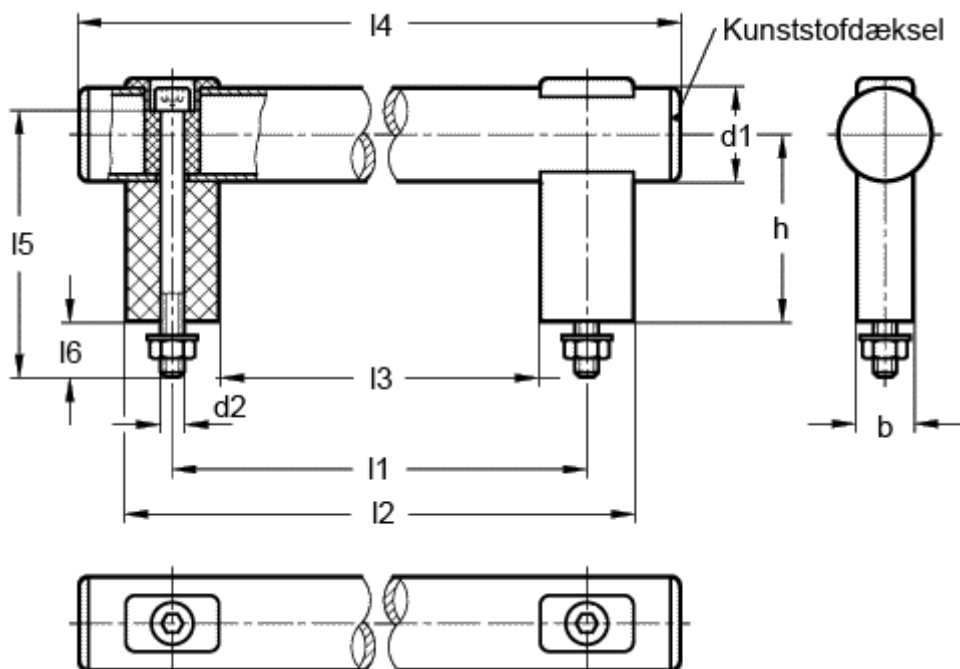

Varenummer: 20172500

Beskrivelse: E+G Rørgreb GN 666.1-30-M8-500-SW

Mål

b = 18	l5 = 85
d1 = 30	l6 = 17
d2 = M8	
h = 60	
l1 = 500	
l2 = 530	
l3 = 470	
l4 = 565	